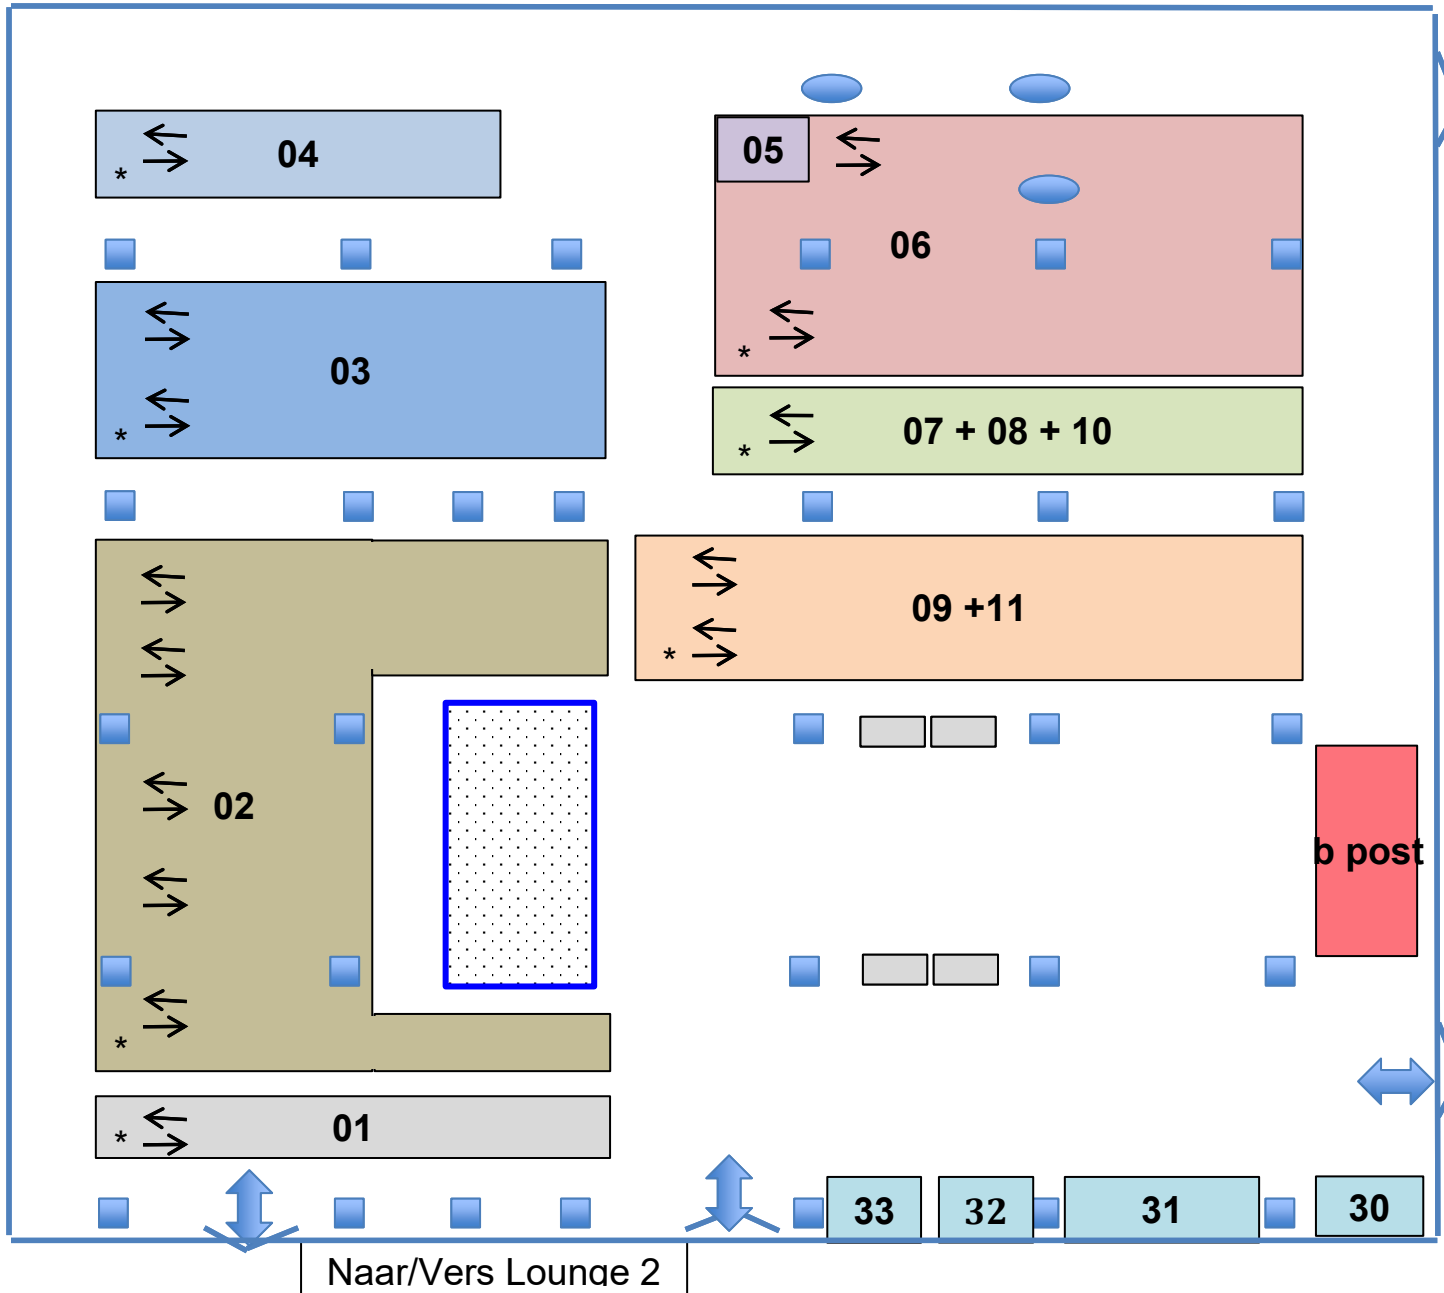

Trademart Lounge 3

* = début numérotation
start numbering

Naar/Vers Lounge 2

WC

b post

- 01 - Traditionele filatelie
Philatélie traditionnelle
- 02 - Postgeschiedenis
Histoire postale
- 03 - Thematische filatelie
Philatélie thématique
- 04 - Maximafilie/ Maximaphilie
- 05 - Postwaardestukken
Entiers postaux
- 06 - Prentbriefkaarten
Cartes postales illustrées
- 07 - Aërofilatelie/ Aérophilatélie
- 08 - Astrofilatelie/ Astrophilatélie
- 09 - Open filatelie/ Classe ouverte
- 10 - Fiscale filatelie/
Philatélie fiscale
- 11 - Jeugdfilatelie
Philatélie Jeunesse
- 30 - Geert Wille
- 31 - Marijke De Meersman
- 32 - Myriam Voz
- 33 - Brecht Evens