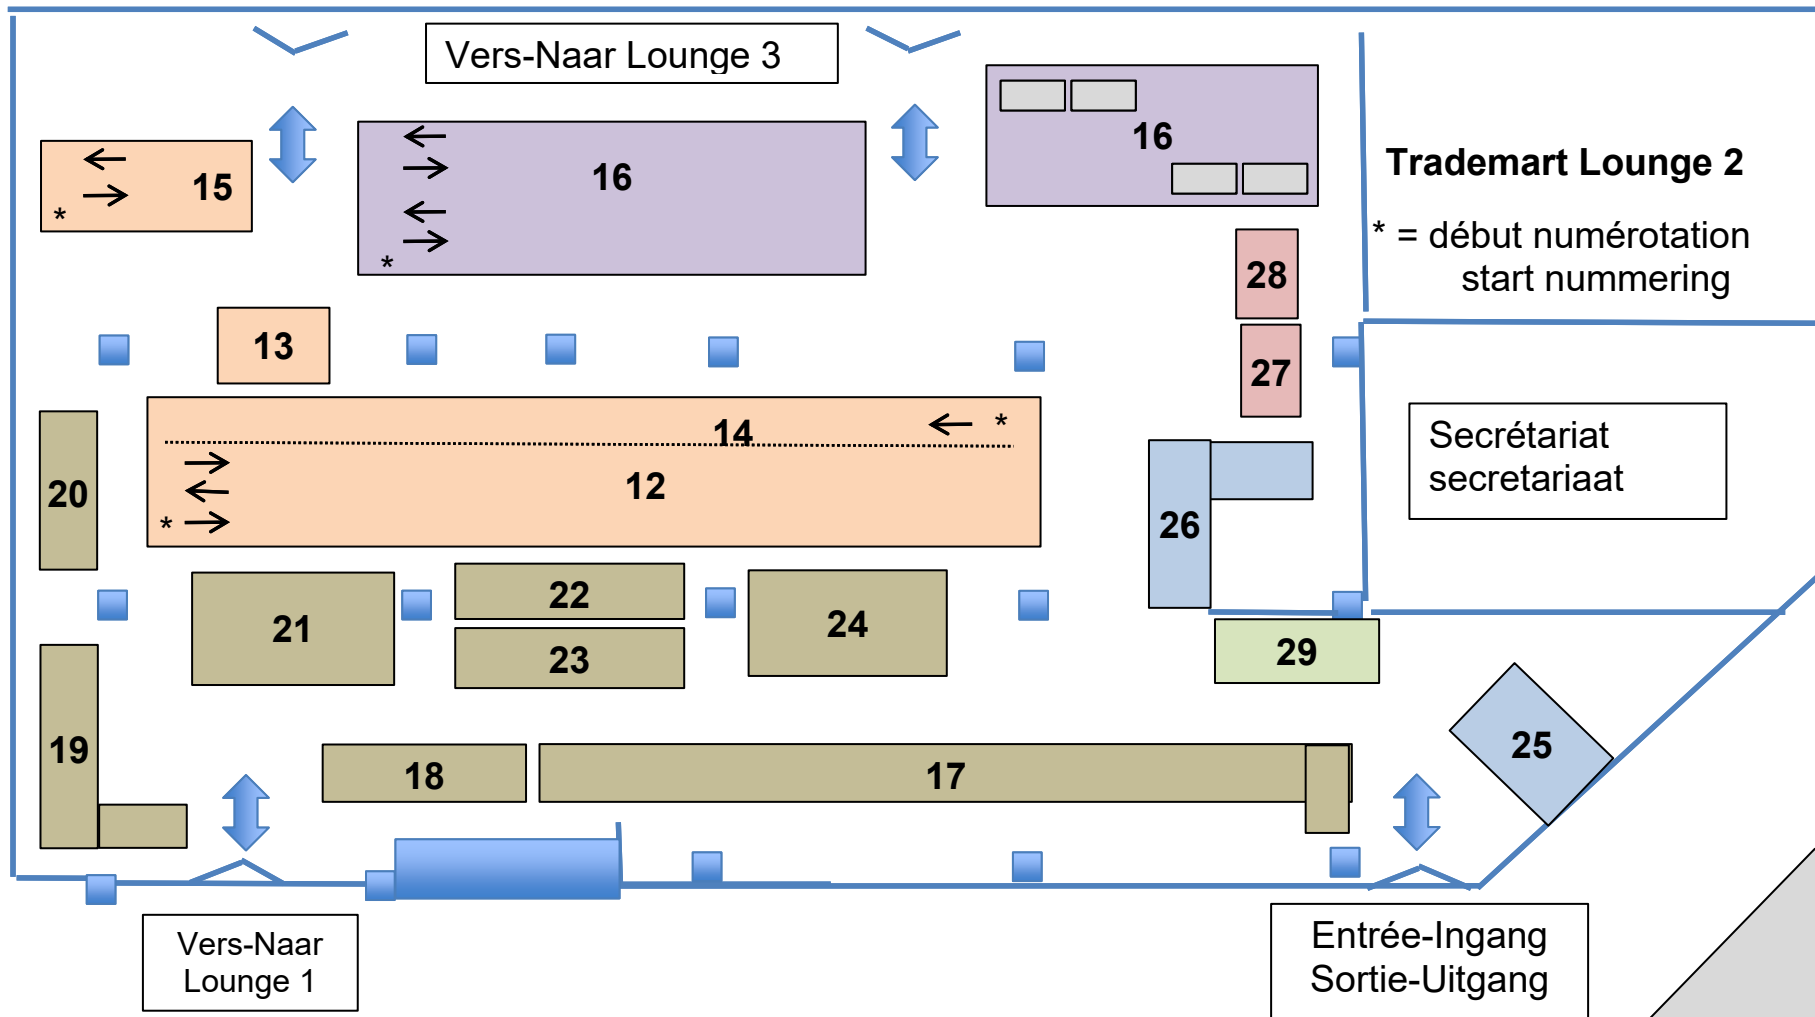

Trademart Lounge 3

* = début numérotation
start numbering

Naar/Vers Lounge 2

WC

b post

- 01 - Traditionele filatelie
Philatélie traditionnelle
- 02 - Postgeschiedenis
Histoire postale
- 03 - Thematische filatelie
Philatélie thématique
- 04 - Maximafilie/ Maximaphilie
- 05 - Postwaardestukken
Entiers postaux
- 06 - Prentbriefkaarten
Cartes postales illustrées
- 07 - Aërofilatelie/ Aérophilatélie
- 08 - Astrofilatelie/ Astrophilatélie
- 09 - Open filatelie/ Classe ouverte
- 10 - Fiscale filatelie/
Philatélie fiscale
- 11 - Jeugdfilatelie
Philatélie Jeunesse
- 30 - Geert Wille
- 31 - Marijke De Meersman
- 32 - Myriam Voz
- 33 - Brecht Evens